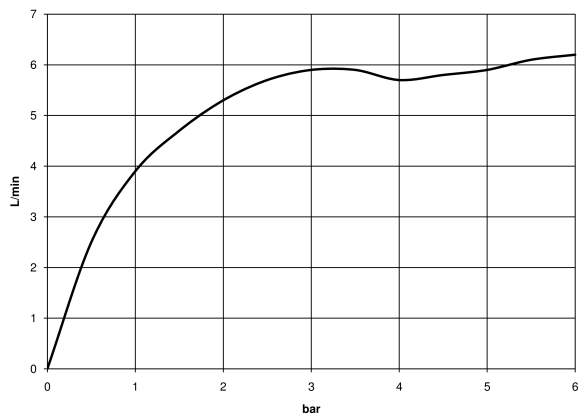

13 800 782

- Ausladung 200 mm
- starrer Auslauf
- rechteckiger luftangereicherter Strahl
- Bohrungsdurchmesser 37 mm
- Rosette 60 x 60 mm
- Anschluss 1/2"
- Durchfluss max. 5,7 l/min
- bleifrei
- Dieses Produkt leistet einen Beitrag zur Erfüllung der Vorgaben von nachhaltigen Gebäudezertifizierungen, z.B. LEED®, BREEAM®, DGNB

Empfohlenes Zubehör

UP-Wandwinkel -

35 085 970 90

- Min. Einbautiefe 90 mm
- Max. Einbautiefe 163 mm

13 800 782

mm [inches]

Durchflussdiagramm

Zertifikate