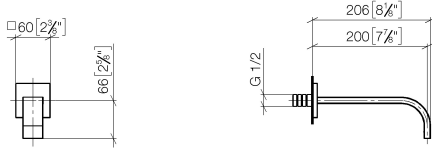

13 800 782

- Ausladung 200 mm
- starrer Auslauf
- rechteckiger luftangereicherter Strahl
- Bohrungsdurchmesser 37 mm
- Rosette 60 x 60 mm
- Anschluss 1/2"
- Durchfluss max. 5,7 l/min
- bleifrei
- Dieses Produkt leistet einen Beitrag zur Erfüllung der Vorgaben von nachhaltigen Gebäudezertifizierungen, z.B. LEED®, BREEAM®, DGNB

Empfohlenes Zubehör

UP-Wandwinkel -

35 085 970 90

- Min. Einbautiefe 90 mm
- Max. Einbautiefe 163 mm

13 800 782

mm [inches]

Durchflussdiagramm

Zertifikate